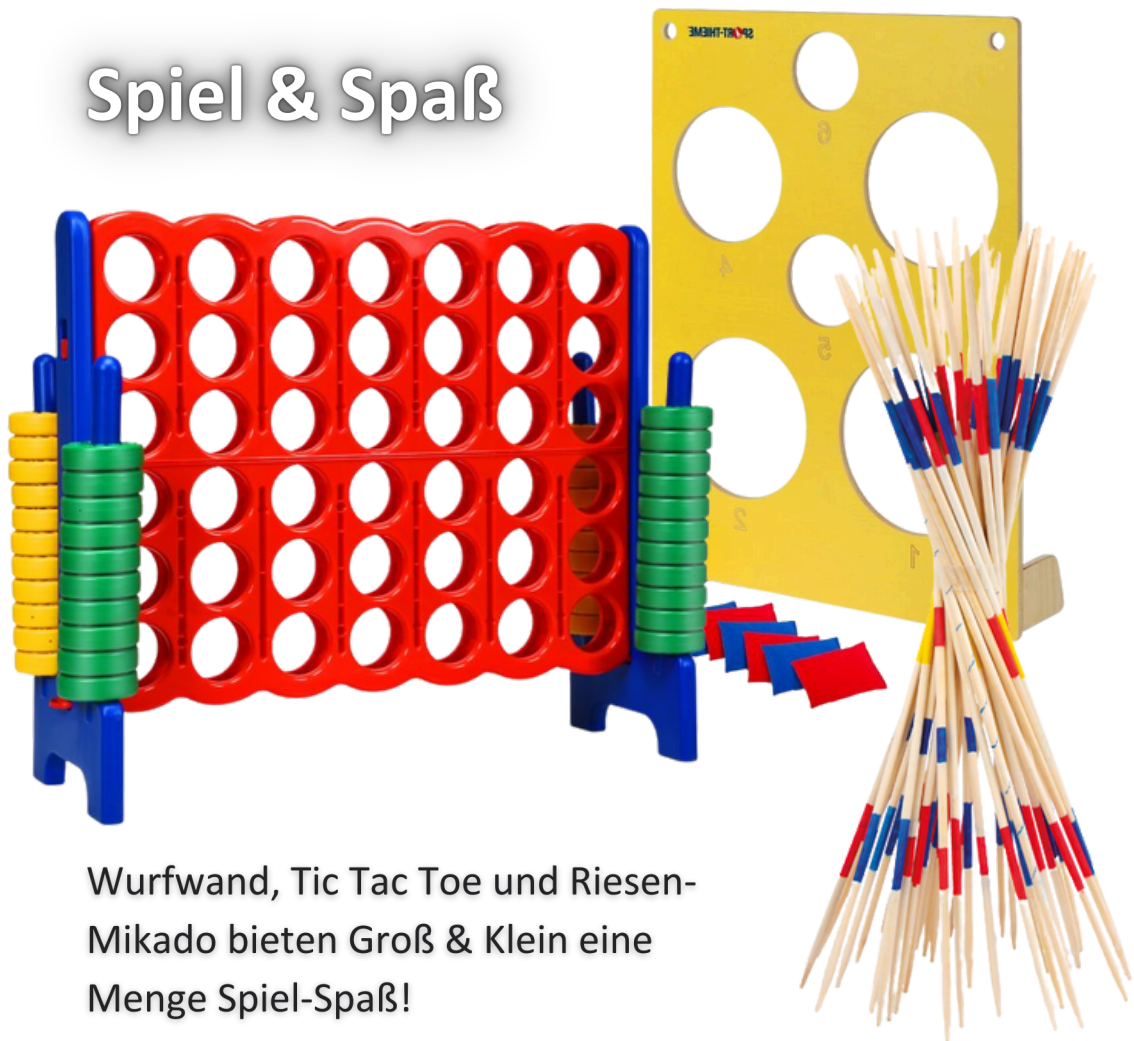

Sport- & Spielgeräte

Wir bieten allen Sportvereinen, Schulen, Kindergärten usw*. eine große Auswahl an Sport- & Spielgeräten zum Mieten & Leihen!

Stadtsportbund Dessau-Roßlau e.V.
Erich-Köckert-Str. 48
06842 Dessau-Roßlau
0340 / 88 22 196
info@ssbdessau.de
www.ssbdessau.de

Hüpfburgen

Unsere beiden aufblasbaren Hüpfburgen das Highlight auf jeder Veranstaltung! Die gelbe Hüpfburg hat eine Fläche von 6m x 6m, die große bunte Hüpflandschaft ist 8m x 8m groß und hat sogar eine Rutsche. Beide Hüpfburgen haben ein elektrisches Gebläse.

Spiel & Spaß

Wurfwand, Tic Tac Toe und Riesen-Mikado bieten Groß & Klein eine Menge Spiel-Spaß!

Leihen Sie sich für Ihre
Veranstaltung eine Auswahl aus
unserem Spiele-Sortiment.

Alles was Räder hat

Wollen Sie Ihre Veranstaltung richtig in Fahrt bringen? Unsere Pedalo's & Co. sind sowohl für Kinder als auch (teils) für Erwachsene geeignet.

Eine Frage der Balance

Ebenfalls haben wir eine große Auswahl an Spielgeräten für Gleichgewicht & Balance. Nicht abgebildet sind unsere Holzstelzen für Kinder.

Sportgeräte & Co.